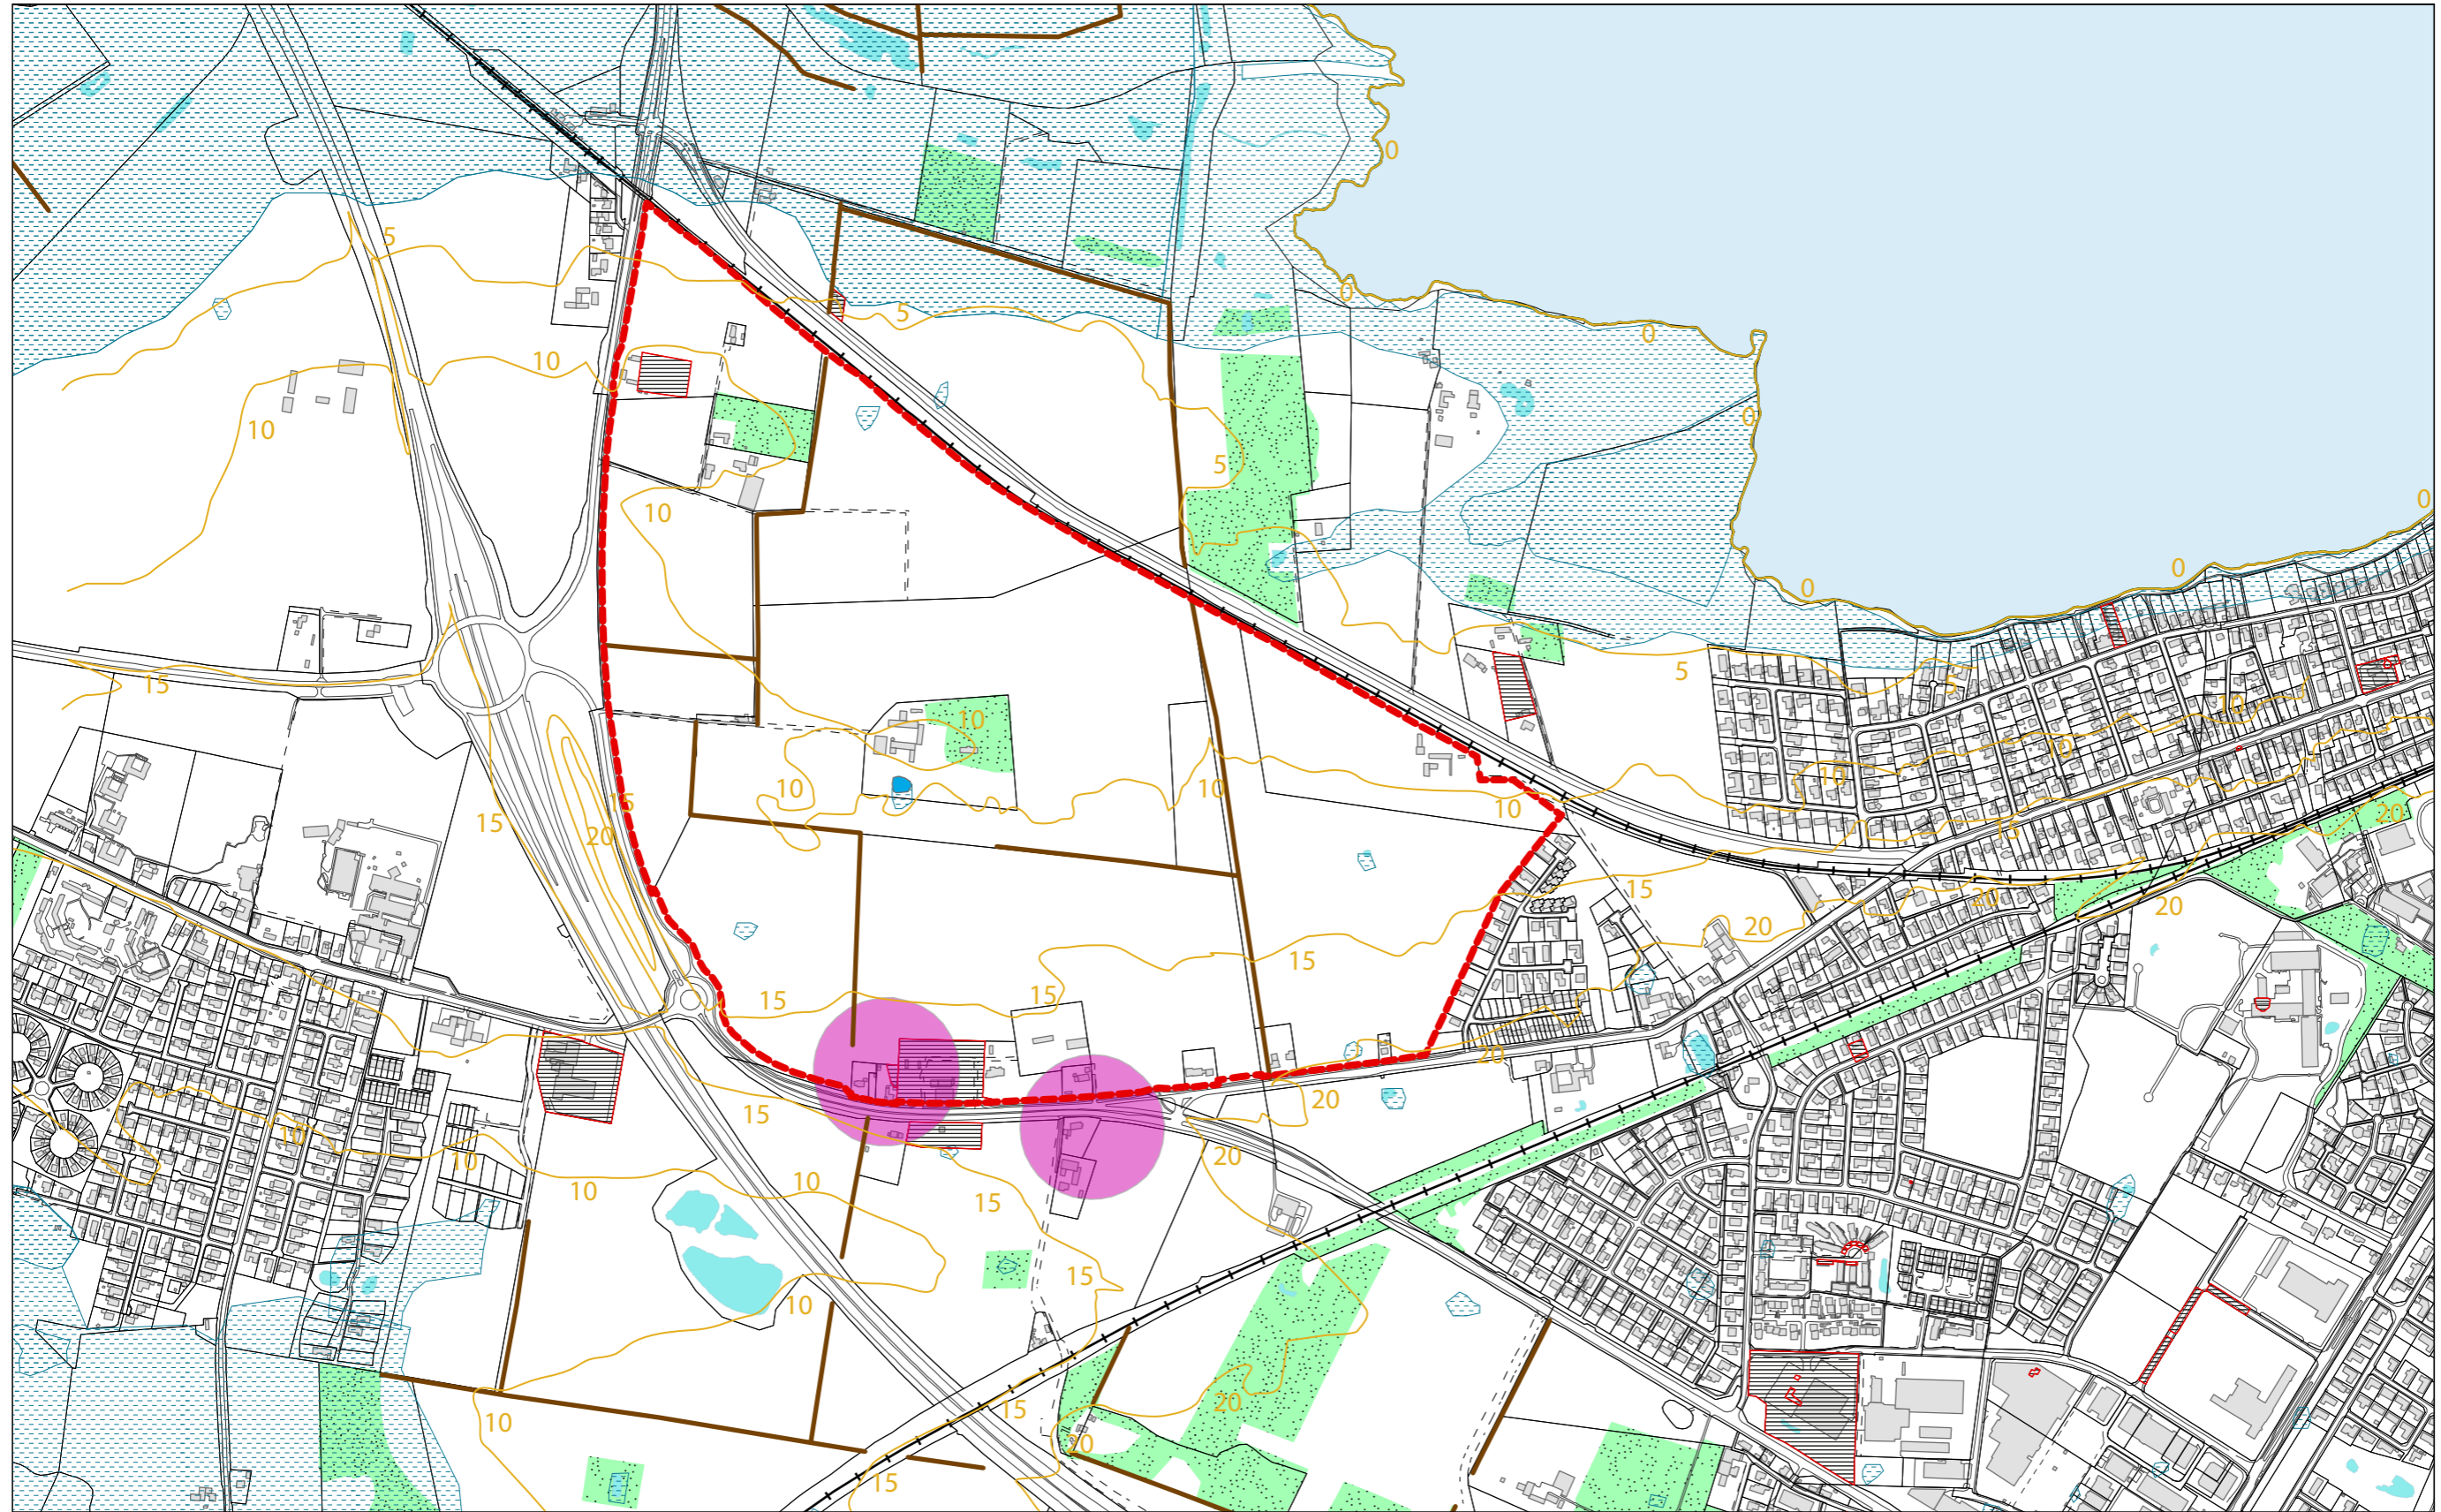

# Bindingskort

Afgrænsning

Fortidsminde beskyttelseslinje

Skov

Beskyttet dige

§ 3

Jordforurening

15

Ca. terræn - 5 m koter

Lavbundsarealer