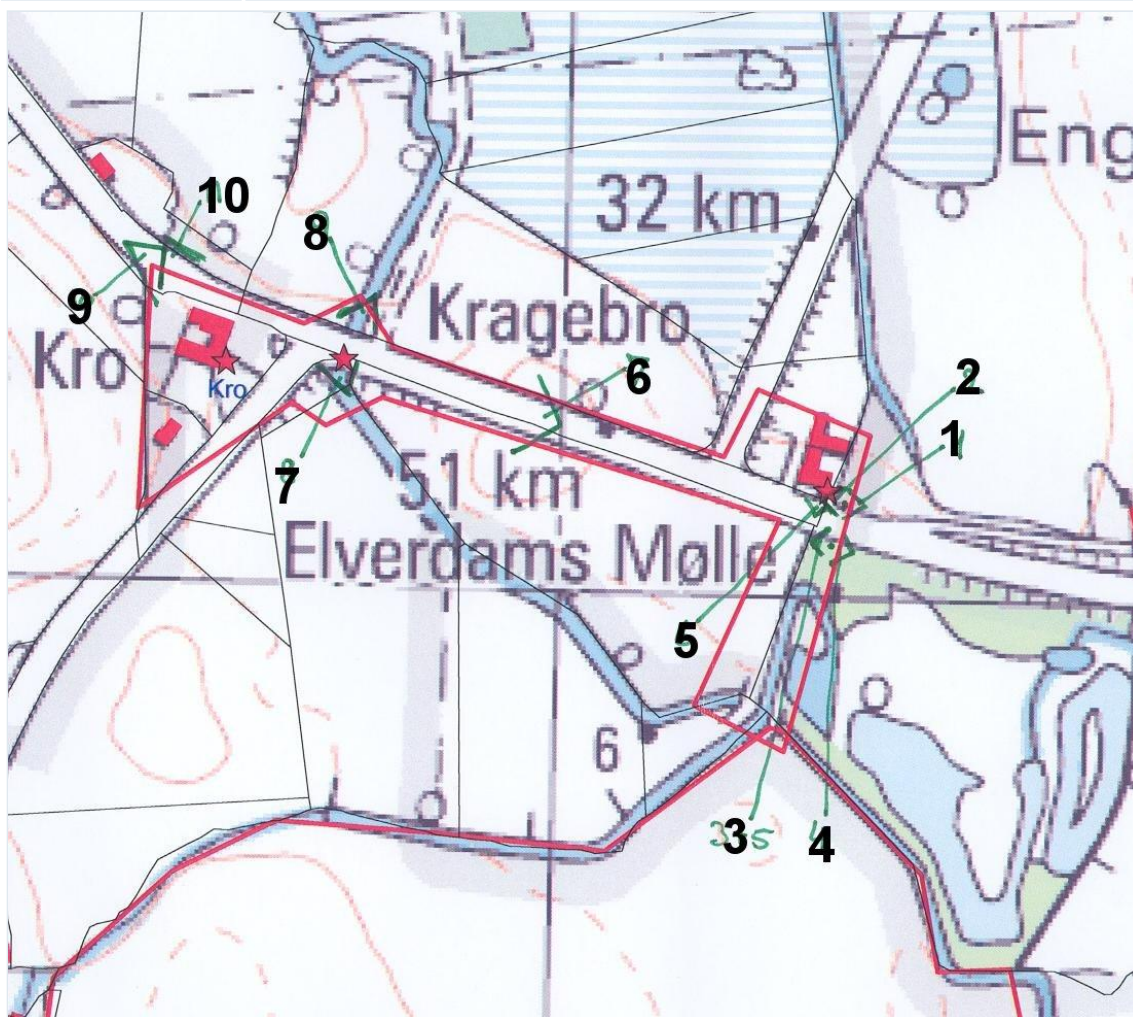

Beskrivelse af kulturmijø

345 - 2 Vejforløb ved Elverdamsdam

Beskrivelse	<p>Gammelt overgangssted over Elverdamsåen. Landevejsbroen Kragebro af velhugne granitkvadre er fra anlæggelsen af denne del af hovedlandevejen Roskilde-Kalundborgvejen i 1791, Elverdamskroen har været landevejskro siden 1700-årene. Elverdams Mølle fik (i sin yngste form) ikke sit vand fra Elverdamsåen, som man skulle tro, men fra de kilder, der også forsynede Frstrupmøllerne (nu brødfabrik), som ved en akvadukt førtes over åen til møllen, hvor vandrende og hjulhus endnu er bevaret. Ved den gamle grænse mellem Roskilde og Holbæk amter to vejsten, der markerer grænsen.</p> <p>Bærende elementer og strukturer:</p> <ul style="list-style-type: none">-de to vejpligtsten ved amtsgrænsen fra 1791-vandmøllen med hjulhus og rester af vandrende på begge sider af vejen-Elverdamskroen ved vejen-kvaderstensbroen Kragebro fra 1791
Bærende elementer	
Eksist. bevaringstiltag	Kragebro og vejstenene er fredet som fortidsminder
Trusler/sårbarhed	<p>Vejforløbet ved Elverdamsdam er sårbart for:</p> <ul style="list-style-type: none">- flytning eller fjernelse af vejpligtsten- nedrivning eller om-, til- eller nybygninger af og ved møllen og kroen, der ikke harmonerer med de eksisterende bygninger samt manglende vedligeholdelse- ændringer eller tildækning af broens facader- ændringer af vejforløbet

Foto: Kort: De sorte tal på kortet viser numre på fotografierne og hvor fotografierne er taget fra [Stort billede](#)

Foto: 1. Vejpligtsten
[Stort billede](#)

Foto: 2. "Grænsesten"
*mellem gl. Holbæk og
gl. Roskilde amter*
[Stort billede](#)

**Foto: 7. Kragebro
med indskription
"KRAGE" på
sydfacaden.**
[Stort billede](#)

Foto: 8. *Indskription "1791" på nordfacaden af Kragebro.*

[Stort billede](#)

Foto: 9. *Elverdamskroen ved Roskilde-Holbæk landevej.*